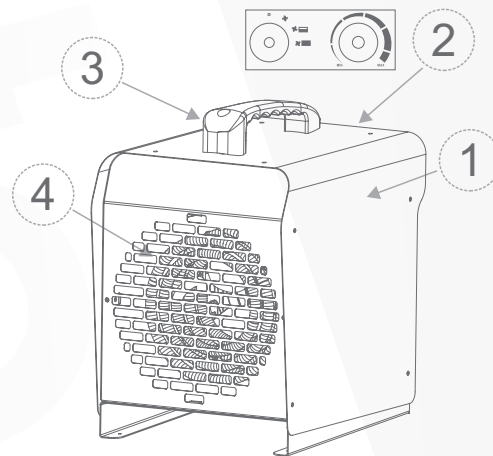

1. 1 Obudowa nagrzewnicy
2. 2 Panel sterowania
3. 3 Uchwyt
4. 4 Grzałka